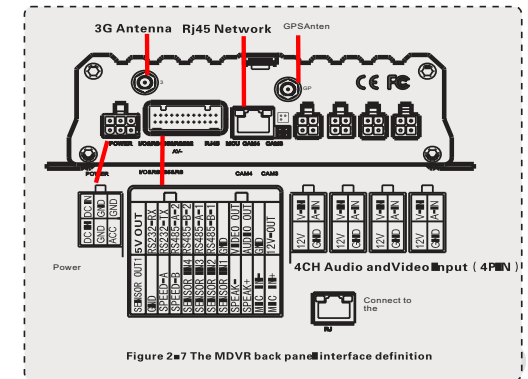

تحسين

- سلامة و أمن الركاب
- سلامة و أمن المركبة
- كفاءة التشغيل و السائق
- سلوك المشرفين و الطلاب