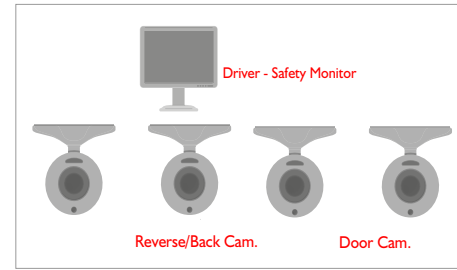

تحسين

- سلامة و أمن الركاب
- سلامة و أمن المركبة
- كفاءة التشغيل و السائق
- سلوك المشرفين و الطلاب